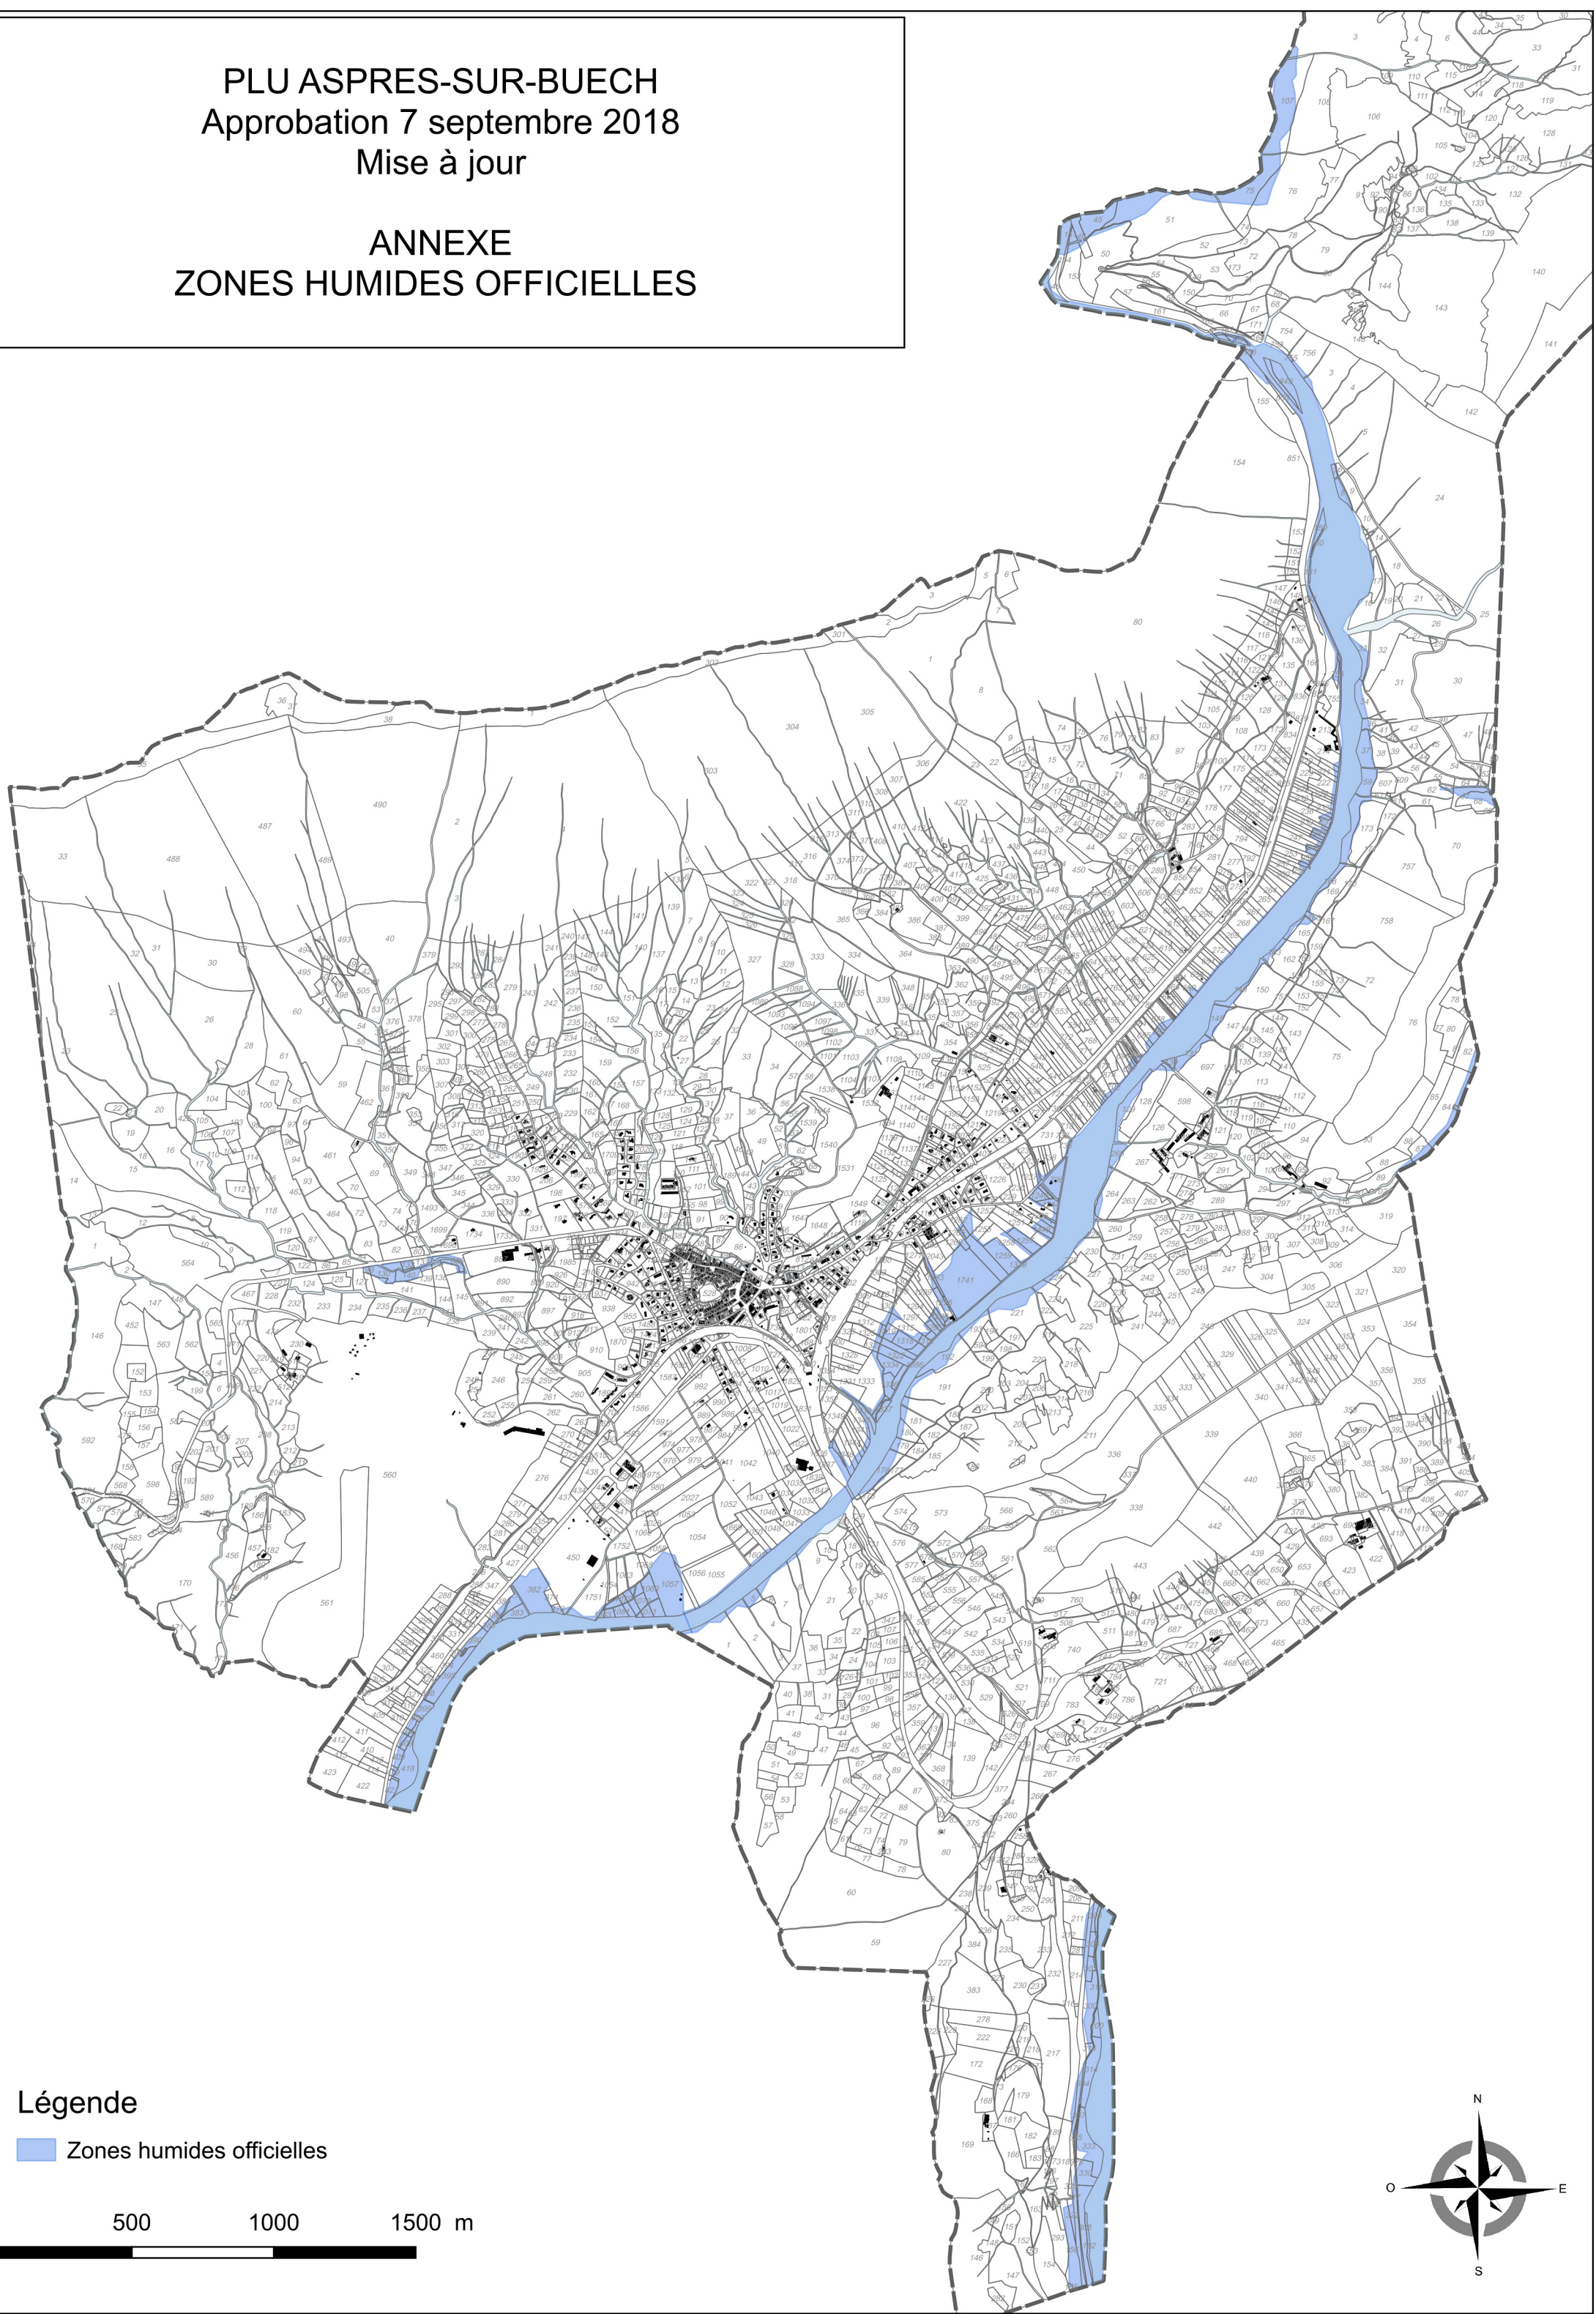

PLU ASPRES-SUR-BUECH  
Approbation 7 septembre 2018  
Mise à jour

ANNEXE  
ZONES HUMIDES OFFICIELLES

Légende

 Zones humides officielles

0 500 1000 1500 m